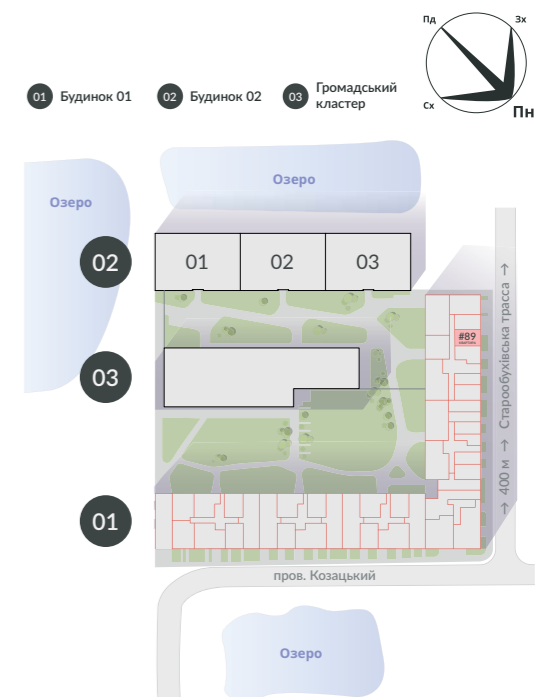

Озеро

02 РІВЕНЬ

01 РІВЕНЬ

01 БУДИНОК	6 СЕКЦІЯ	03-4 ПОВЕРХИ

#89 КВАРТИРА	ЗАГАЛ. ПЛОЩА 90,0 м²	ЖИТЛ. ПЛОЩА 34,8 м²

> Вхід до квартири

Вікно у стелі