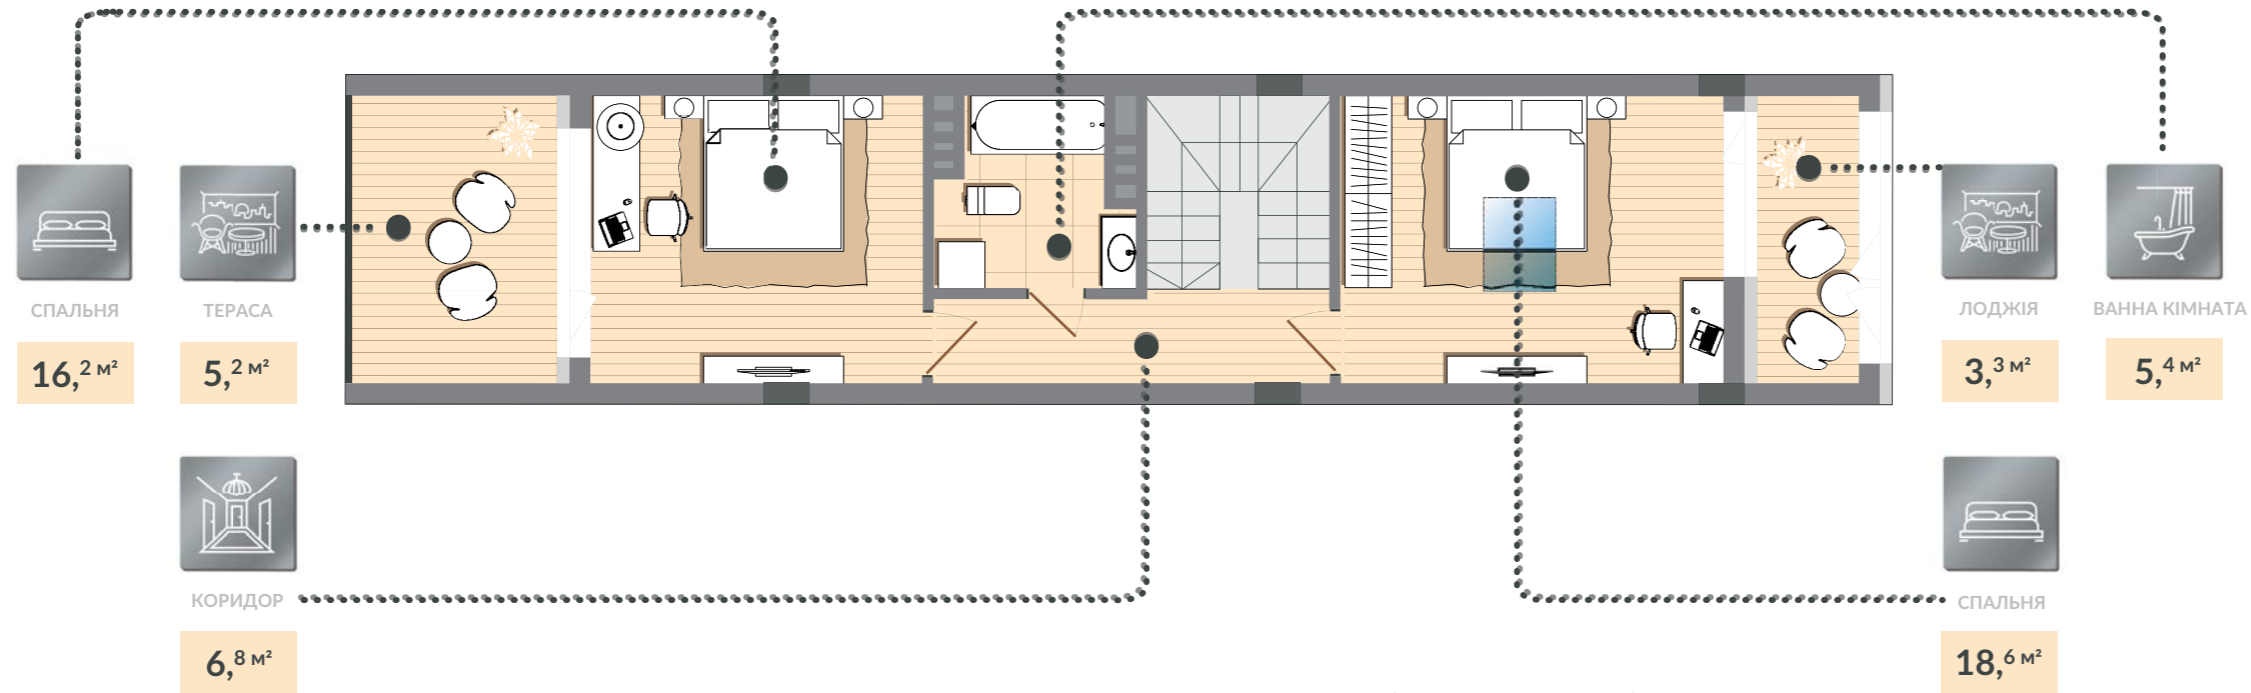

Озеро

02 РІВЕНЬ

01 РІВЕНЬ

01 БУДИНОК	6 СЕКЦІЯ	03-4 ПОВЕРХИ

#89 КВАРТИРА	ЗАГАЛ. ПЛОЩА 90,0 м²	ЖИТЛ. ПЛОЩА 34,8 м²

> Вхід до квартири

Вікно у стелі