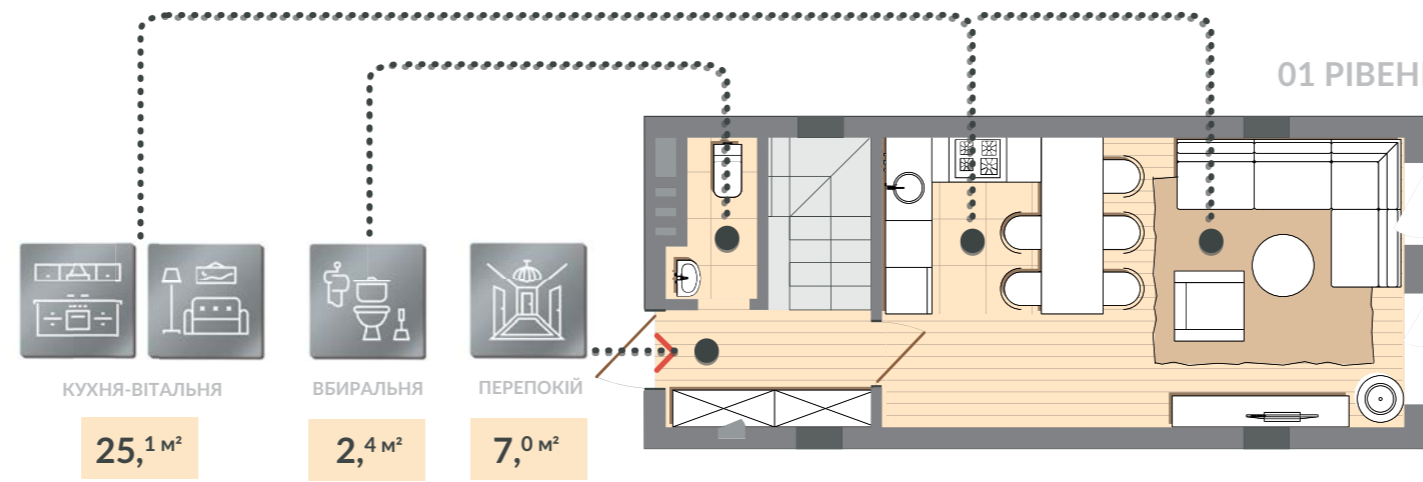

Озеро

02 РІВЕНЬ

01 РІВЕНЬ

01 БУДИНОК	6 СЕКЦІЯ	03-4 ПОВЕРХИ

#89 КВАРТИРА	ЗАГАЛ. ПЛОЩА 90,0 м²	ЖИТЛ. ПЛОЩА 34,8 м²

> Вхід до квартири

Вікно у стелі