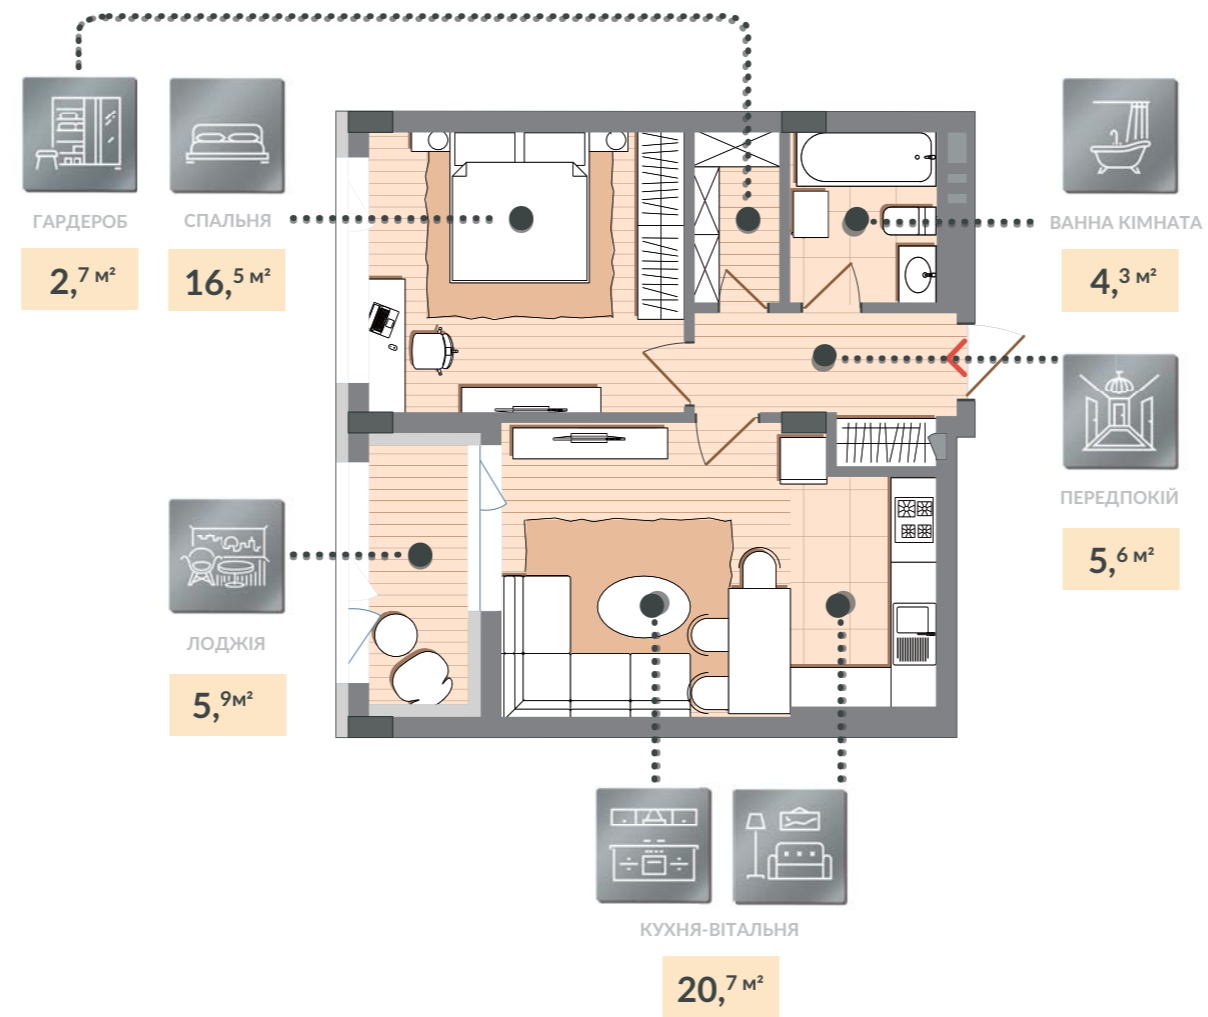

Озеро

01 БУДИНОК	6 СЕКЦІЯ	03 ПОВЕРХ

#85 КВАРТИРА	ЗАГАЛ. ПЛОЩА 55,7 м ²	ЖИТЛ. ПЛОЩА 16,5 м ²

> Вхід до квартири