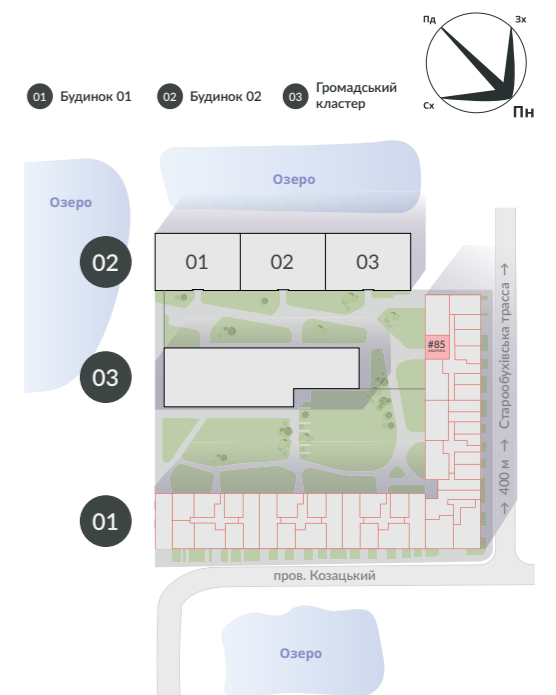

Озеро

01 БУДИНОК	6 СЕКЦІЯ	03 ПОВЕРХ

#85 КВАРТИРА	ЗАГАЛ. ПЛОЩА 55,7 м ²	ЖИТЛ. ПЛОЩА 16,5 м ²

> Вхід до квартири