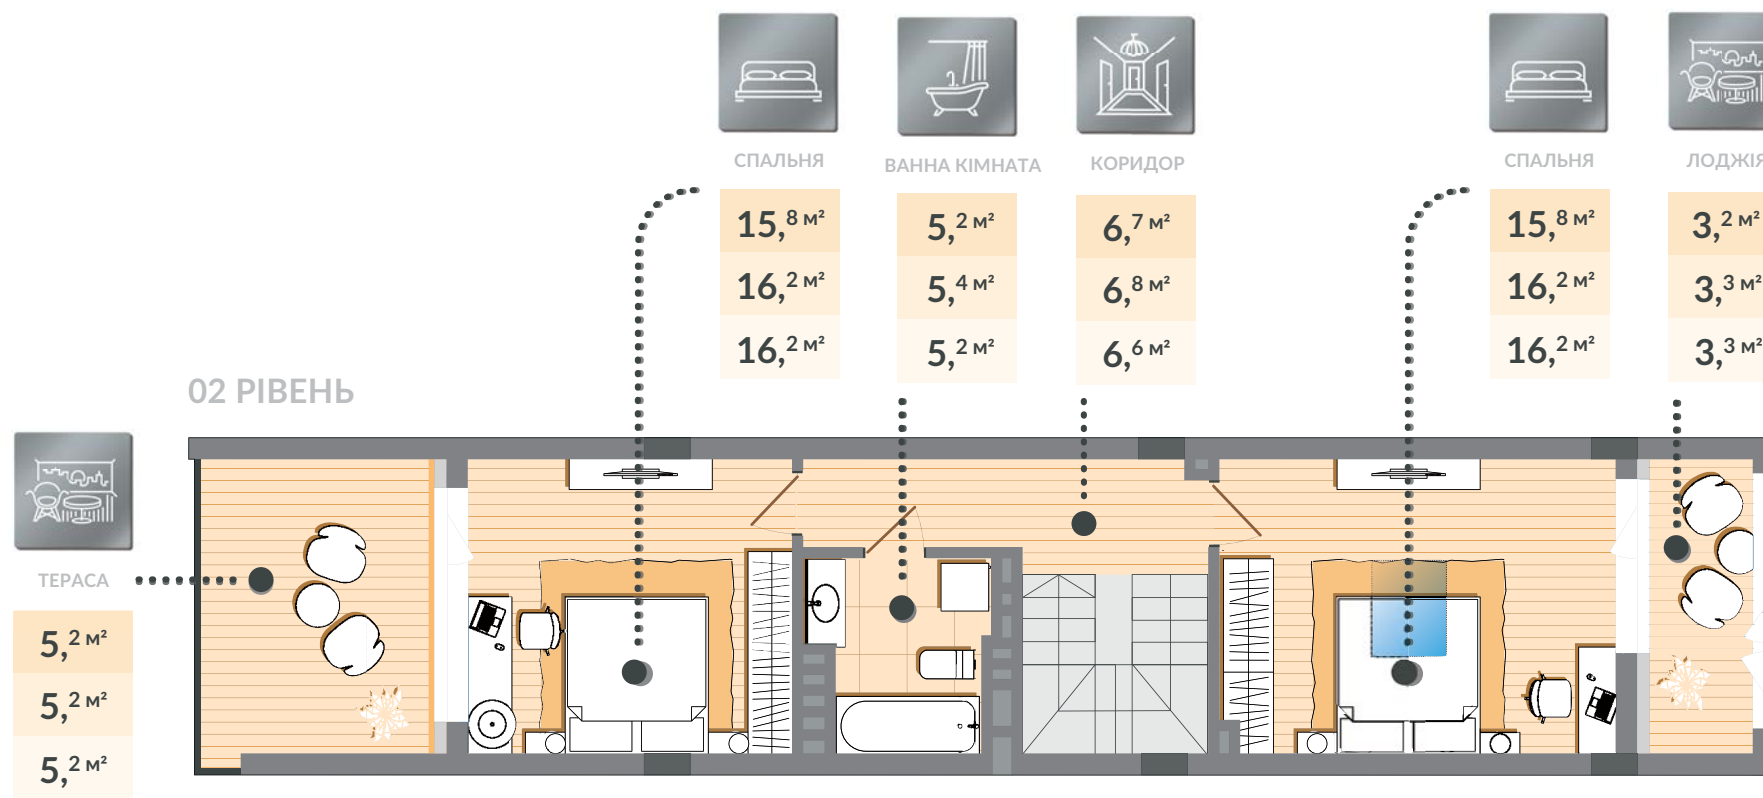

Озеро

#77 КВАРТИРА	ЗАГАЛ. ПЛОЩА 89,3 м ²	ЖИТЛ. ПЛОЩА 34,7 м ²
#88 КВАРТИРА	ЗАГАЛ. ПЛОЩА 89,7 м ²	ЖИТЛ. ПЛОЩА 34,6 м ²
#92 КВАРТИРА	ЗАГАЛ. ПЛОЩА 89,9 м ²	ЖИТЛ. ПЛОЩА 35,3 м ²

> Вхід до квартири

Вікно у стелі