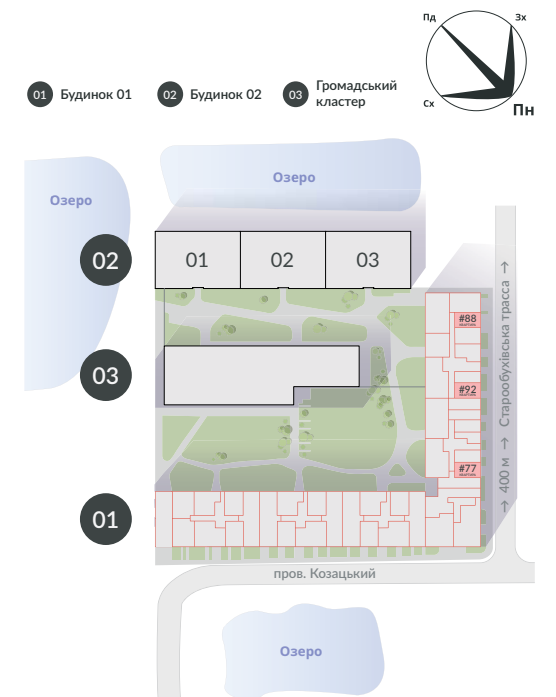

Озеро

#77 КВАРТИРА	ЗАГАЛ. ПЛОЩА 89,3 м ²	ЖИТЛ. ПЛОЩА 34,7 м ²
#88 КВАРТИРА	ЗАГАЛ. ПЛОЩА 89,7 м ²	ЖИТЛ. ПЛОЩА 34,6 м ²
#92 КВАРТИРА	ЗАГАЛ. ПЛОЩА 89,9 м ²	ЖИТЛ. ПЛОЩА 35,3 м ²

> Вхід до квартири

Вікно у стелі