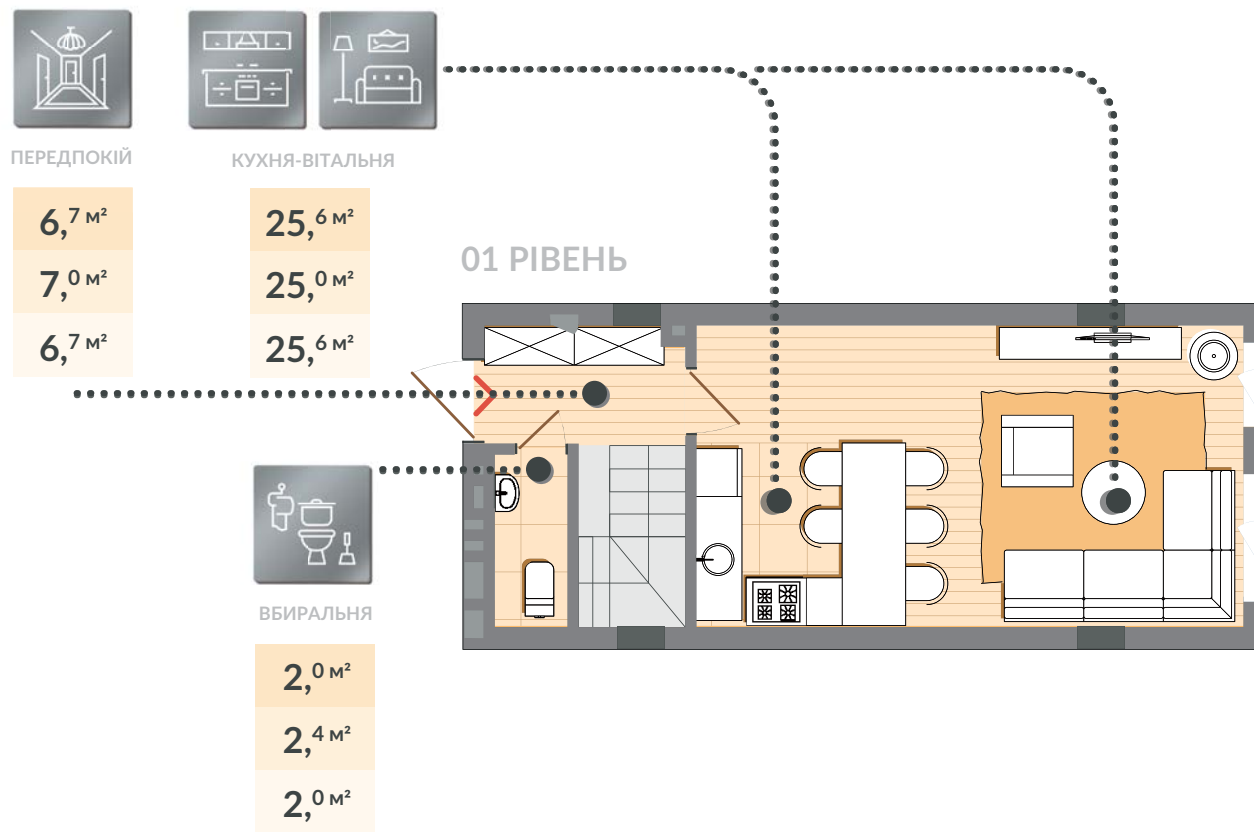

Озеро

#77 КВАРТИРА	ЗАГАЛ. ПЛОЩА 89,3 м ²	ЖИТЛ. ПЛОЩА 34,7 м ²
#88 КВАРТИРА	ЗАГАЛ. ПЛОЩА 89,7 м ²	ЖИТЛ. ПЛОЩА 34,6 м ²
#92 КВАРТИРА	ЗАГАЛ. ПЛОЩА 89,9 м ²	ЖИТЛ. ПЛОЩА 35,3 м ²

> Вхід до квартири

Вікно у стелі