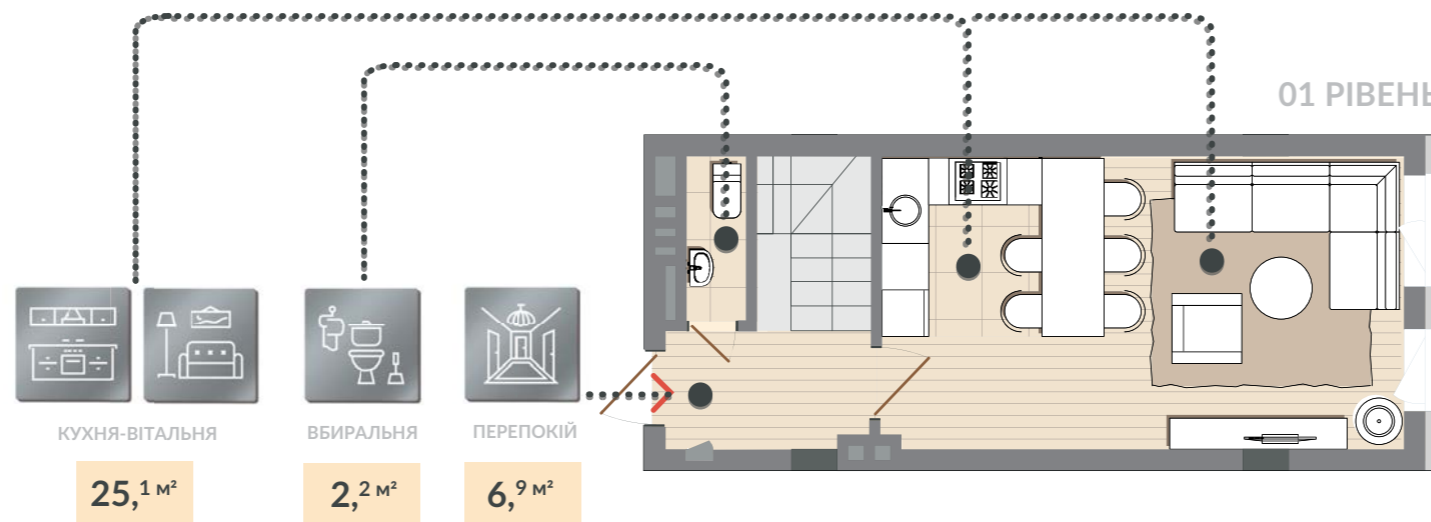

Озеро

02 РІВЕНЬ

01 РІВЕНЬ

01 БУДИНОК

5 СЕКЦІЯ

03-4 ПОВЕРХИ

#74 КВАРТИРА

ЗАГАЛ. ПЛОЩА 89,6 м²

ЖИТЛ. ПЛОЩА 35,3 м²

> Вхід до квартири

Вікно у стелі