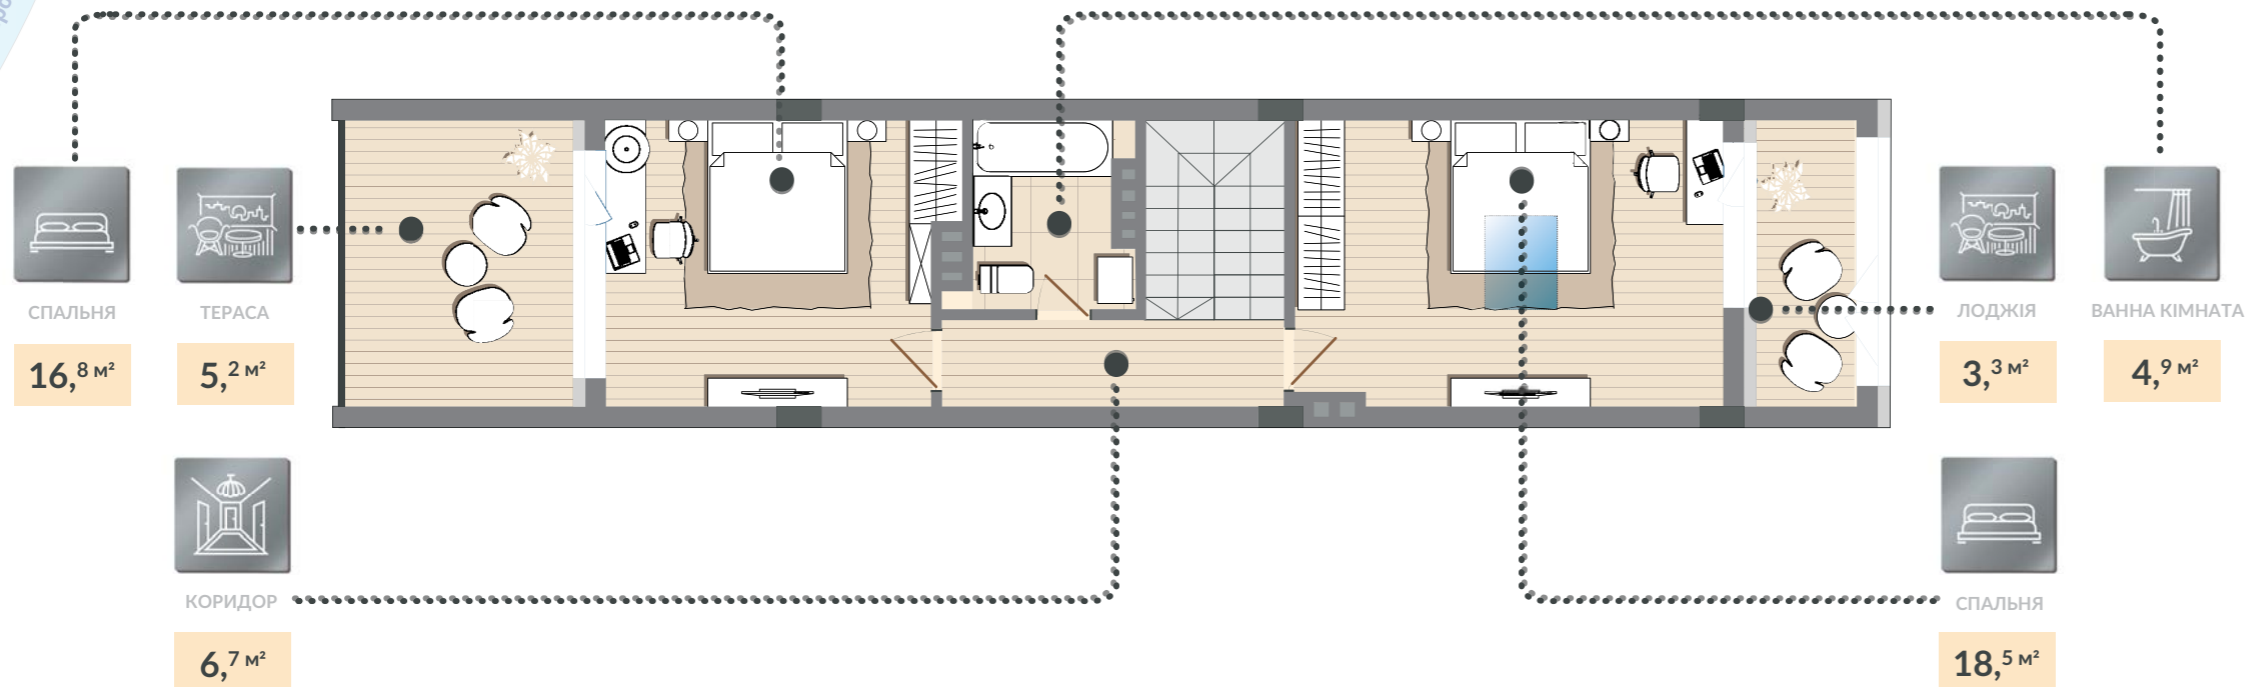

Озеро

02 РІВЕНЬ

01 РІВЕНЬ

01 БУДИНОК

5 СЕКЦІЯ

03-4 ПОВЕРХИ

#74 КВАРТИРА

ЗАГАЛ. ПЛОЩА 89,6 м²

ЖИТЛ. ПЛОЩА 35,3 м²

> Вхід до квартири

Вікно у стелі