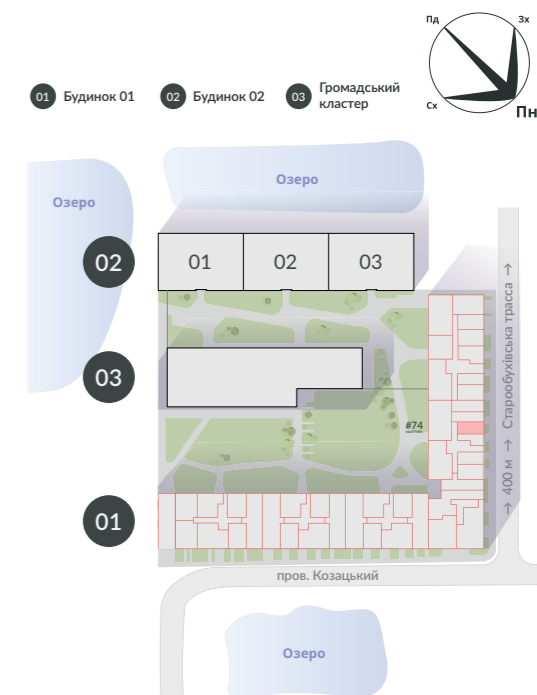

Озеро

02 РІВЕНЬ

01 РІВЕНЬ

01 БУДИНОК

5 СЕКЦІЯ

03-4 ПОВЕРХИ

#74 КВАРТИРА

ЗАГАЛ. ПЛОЩА 89,6 м²

ЖИТЛ. ПЛОЩА 35,3 м²

> Вхід до квартири

Вікно у стелі