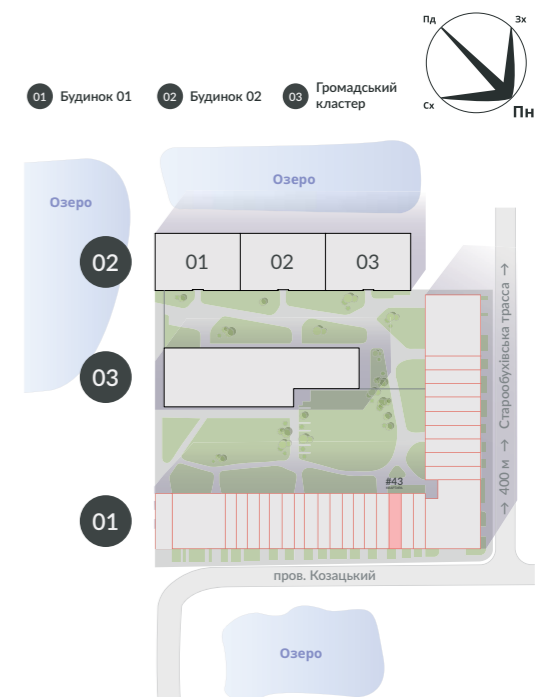

Озеро

01 РІВЕНЬ

ТЕРАСА
3,2 м²

КУХНЯ-ВІТАЛЬНЯ
29,3 м²

ВЕІРАЛЬНЯ
3,7 м²

МАЙСТЕРНЯ
15,7 м²

ГАРДЕРОБ
2,1 м²

ПЕРЕДПОКІЙ
8,4 м²

МІСЦЕ
ДЛЯ КОНДИЦІОНЕРА
0,7 м²

02 РІВЕНЬ

ЛОДЖІЯ
3,7 м²

ГАРДЕРОБ
4,6 м²

ВАННА КІМНАТА
5,5 м²

СПАЛЬНЯ
19,6 м²

СПАЛЬНЯ
17,8 м²

ХОЛ
4,9 м²

ГАРДЕРОБ
4,3 м²

00 РІВЕНЬ

ГАРАЖ
30,7 м²

01 БУДИНОК

3 СЕКЦІЯ

00-2 ПОВЕРХИ

#43 КВАРТИРА

ЗАГАЛ. ПЛОЩА
154,2 м²

ЖИТЛ. ПЛОЩА
37,4 м²

Вхід до квартири