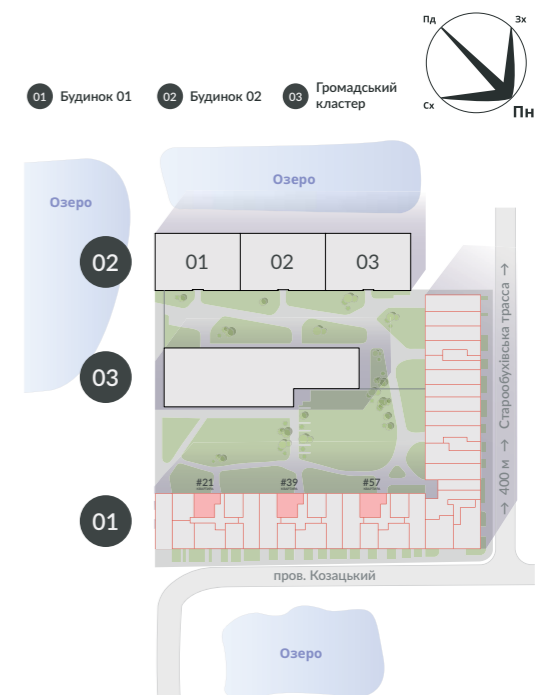

Озеро

Озеро

01 БУДИНОК	1-3 СЕКЦІЇ	04 ПОВЕРХ

#21 КВАРТИРА	ЗАГАЛ. ПЛОЩА 71,6 м²	ЖИТЛ. ПЛОЩА 20,3 м²
#39 КВАРТИРА	ЗАГАЛ. ПЛОЩА 71,7 м²	ЖИТЛ. ПЛОЩА 20,1 м²
#57 КВАРТИРА	ЗАГАЛ. ПЛОЩА 71,7 м²	ЖИТЛ. ПЛОЩА 20,1 м²

> Вхід до квартири

Вікно у стелі