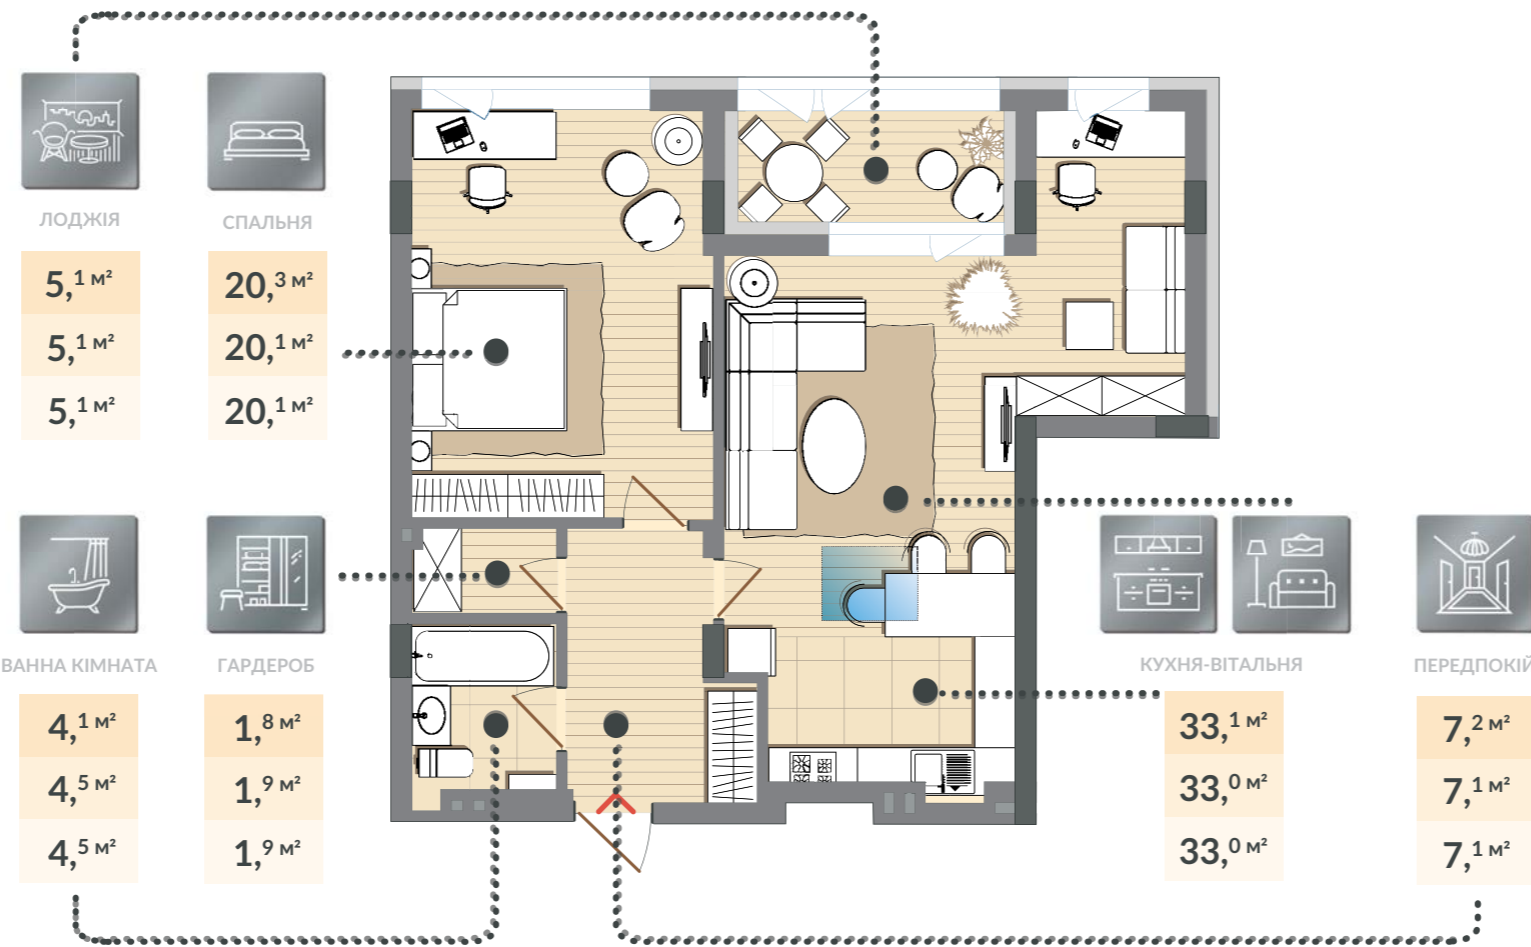

Озеро

Озеро

01 БУДИНОК	1-3 СЕКЦІЇ	04 ПОВЕРХ

#21 КВАРТИРА	ЗАГАЛ. ПЛОЩА 71,6 м²	ЖИТЛ. ПЛОЩА 20,3 м²
#39 КВАРТИРА	ЗАГАЛ. ПЛОЩА 71,7 м²	ЖИТЛ. ПЛОЩА 20,1 м²
#57 КВАРТИРА	ЗАГАЛ. ПЛОЩА 71,7 м²	ЖИТЛ. ПЛОЩА 20,1 м²

> Вхід до квартири

Вікно у стелі