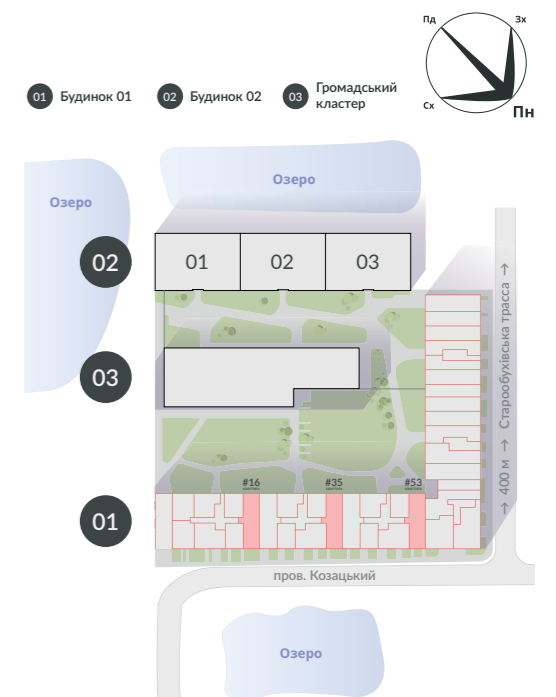

Озеро

<b>#16</b> КВАРТИРА	ЗАГАЛ. ПЛОЩА 73,5 м²	ЖИТЛ. ПЛОЩА 19,4 м²
<b>#35</b> КВАРТИРА	ЗАГАЛ. ПЛОЩА 73,9 м²	ЖИТЛ. ПЛОЩА 19,4 м²
<b>#53</b> КВАРТИРА	ЗАГАЛ. ПЛОЩА 73,9 м²	ЖИТЛ. ПЛОЩА 19,4 м²

> Вхід до квартири

Вікно у стелі