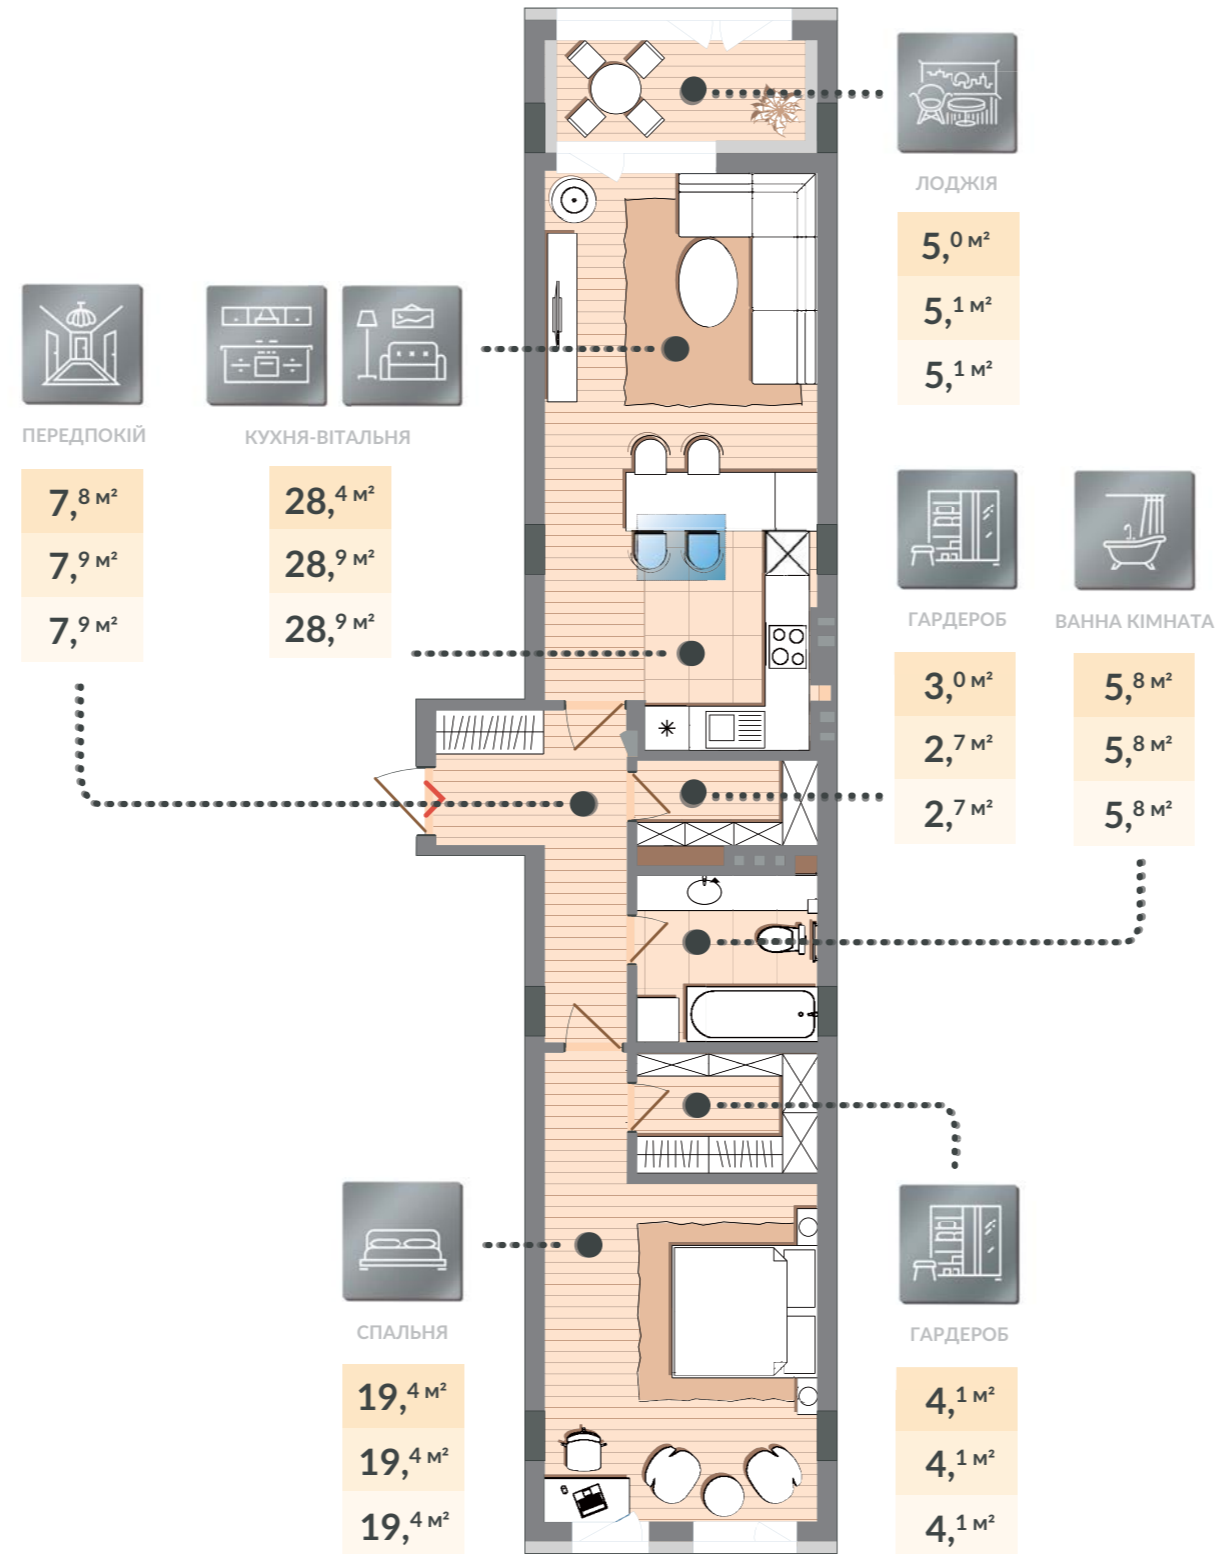

Озеро

<b>#16</b> КВАРТИРА	ЗАГАЛ. ПЛОЩА 73,5 м²	ЖИТЛ. ПЛОЩА 19,4 м²
<b>#35</b> КВАРТИРА	ЗАГАЛ. ПЛОЩА 73,9 м²	ЖИТЛ. ПЛОЩА 19,4 м²
<b>#53</b> КВАРТИРА	ЗАГАЛ. ПЛОЩА 73,9 м²	ЖИТЛ. ПЛОЩА 19,4 м²

> Вхід до квартири

Вікно у стелі