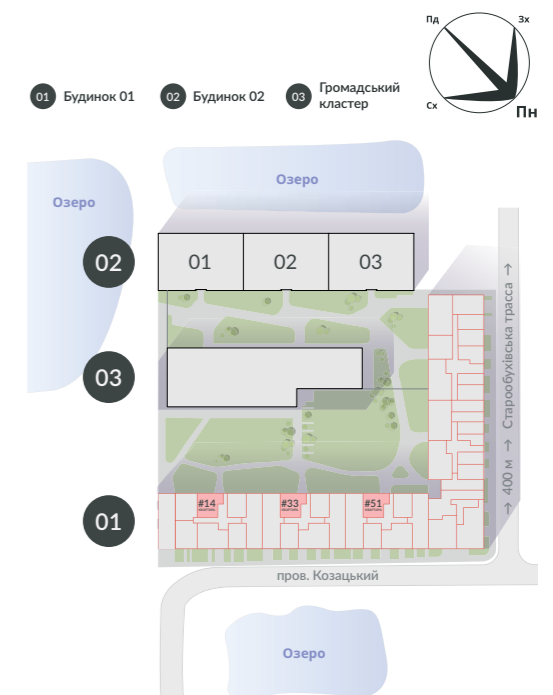

Озеро

Озеро

01 БУДИНОК	1-3 СЕКЦІЇ	03 ПОВЕРХ

#14 КВАРТИРА	ЗАГАЛ. ПЛОЩА 71,7 м ²	ЖИТЛ. ПЛОЩА 20,3 м ²
#33 КВАРТИРА	ЗАГАЛ. ПЛОЩА 71,9 м ²	ЖИТЛ. ПЛОЩА 20,1 м ²
#51 КВАРТИРА	ЗАГАЛ. ПЛОЩА 71,9 м ²	ЖИТЛ. ПЛОЩА 20,1 м ²

➤ Вхід до квартири