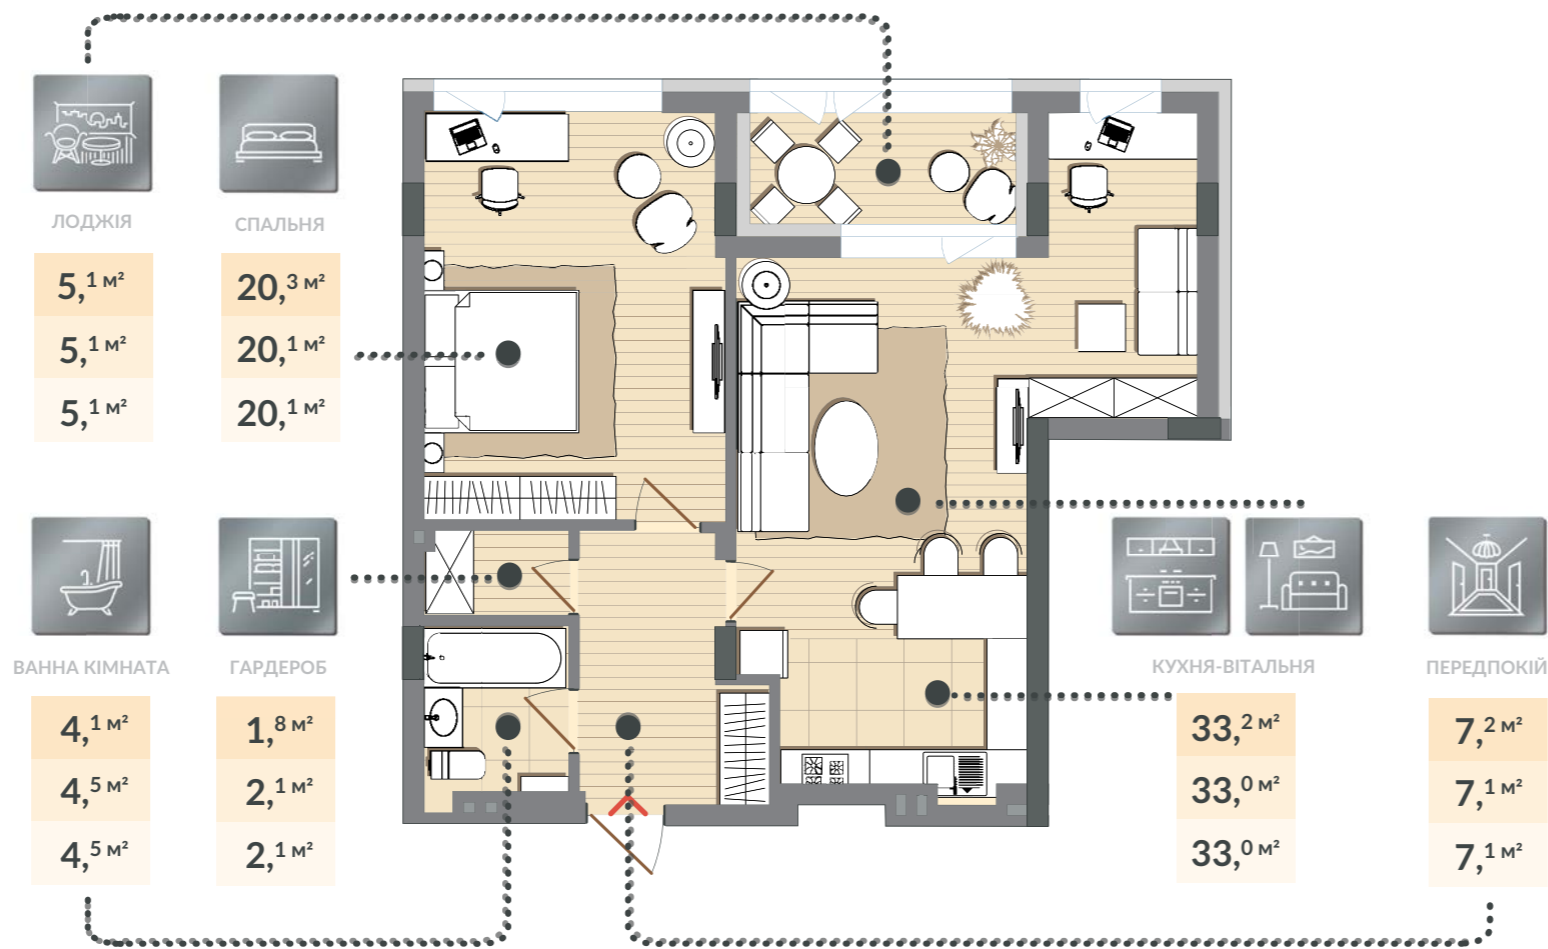

Озеро

Озеро

01 БУДИНОК	1-3 СЕКЦІЇ	03 ПОВЕРХ

#14 КВАРТИРА	ЗАГАЛ. ПЛОЩА 71,7 м ²	ЖИТЛ. ПЛОЩА 20,3 м ²
#33 КВАРТИРА	ЗАГАЛ. ПЛОЩА 71,9 м ²	ЖИТЛ. ПЛОЩА 20,1 м ²
#51 КВАРТИРА	ЗАГАЛ. ПЛОЩА 71,9 м ²	ЖИТЛ. ПЛОЩА 20,1 м ²

➤ Вхід до квартири