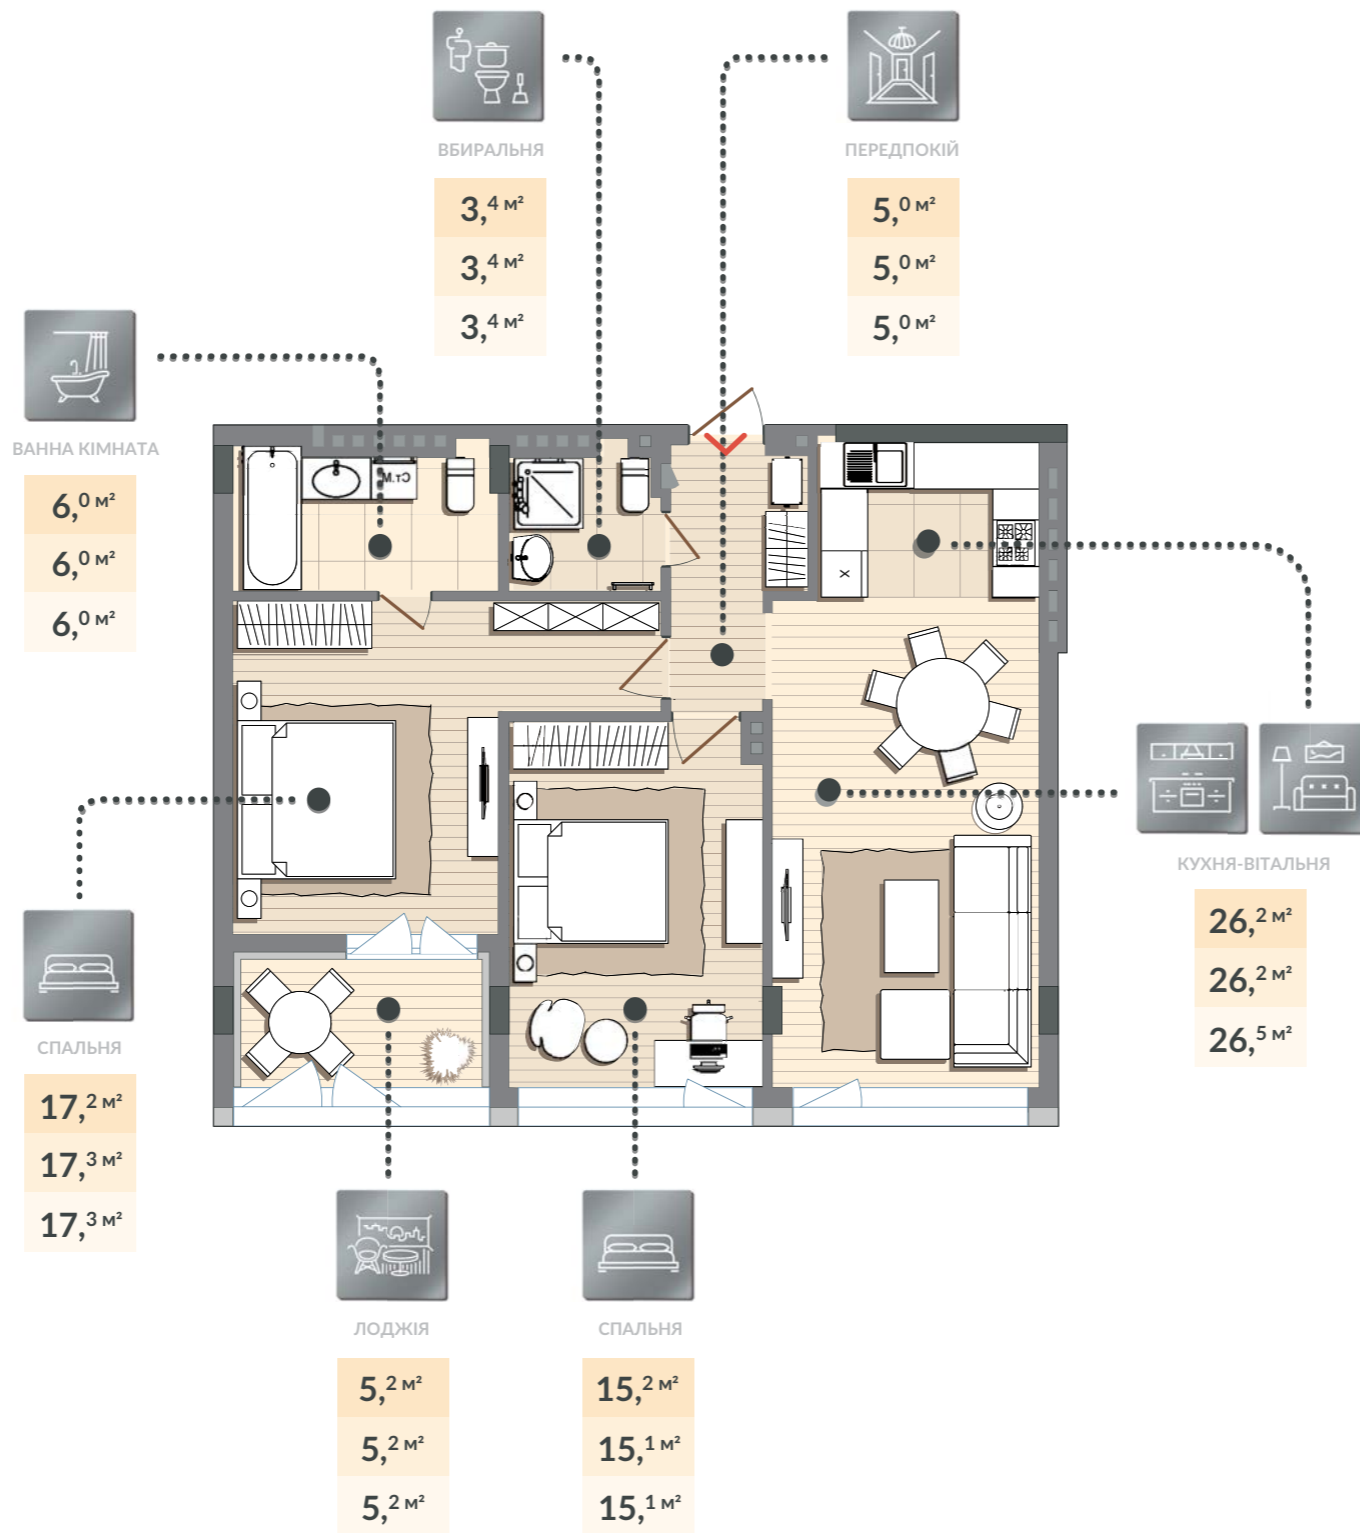

Озеро

02 БУДИНОК	1-3 СЕКЦІЇ	03 ПОВЕРХ

#105 КВАРТИРА	ЗАГАЛ. ПЛОЩА 78,2 м ²	ЖИТЛ. ПЛОЩА 32,4 м ²
#122 КВАРТИРА	ЗАГАЛ. ПЛОЩА 78,2 м ²	ЖИТЛ. ПЛОЩА 32,4 м ²
#138 КВАРТИРА	ЗАГАЛ. ПЛОЩА 78,5 м ²	ЖИТЛ. ПЛОЩА 32,4 м ²

> Вхід до квартири