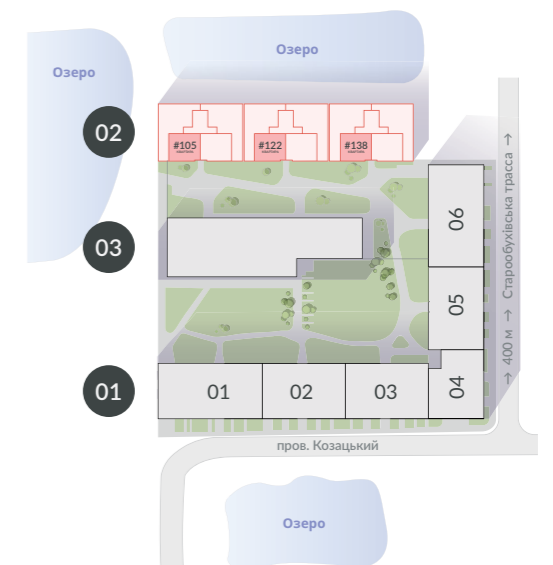

Озеро

02 БУДИНОК	1-3 СЕКЦІЇ	03 ПОВЕРХ

#105 КВАРТИРА	ЗАГАЛ. ПЛОЩА 78,2 м ²	ЖИТЛ. ПЛОЩА 32,4 м ²
#122 КВАРТИРА	ЗАГАЛ. ПЛОЩА 78,2 м ²	ЖИТЛ. ПЛОЩА 32,4 м ²
#138 КВАРТИРА	ЗАГАЛ. ПЛОЩА 78,5 м ²	ЖИТЛ. ПЛОЩА 32,4 м ²

> Вхід до квартири