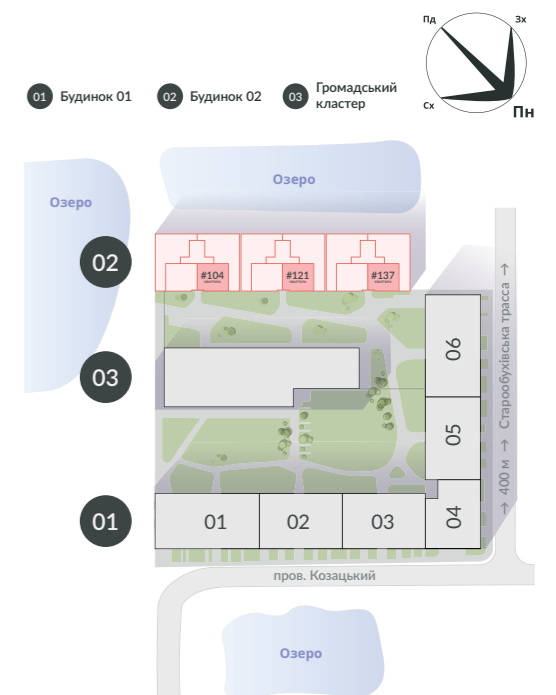

Озеро

<b>02</b> БУДИНОК	<b>1-3</b> СЕКЦІЇ	<b>03</b> ПОВЕРХ

<b>#104</b> КВАРТИРА	ЗАГАЛ. ПЛОЩА 78,5 м <sup>2</sup>	ЖИТЛ. ПЛОЩА 32,4 м <sup>2</sup>
<b>#121</b> КВАРТИРА	ЗАГАЛ. ПЛОЩА 78,5 м <sup>2</sup>	ЖИТЛ. ПЛОЩА 32,4 м <sup>2</sup>
<b>#137</b> КВАРТИРА	ЗАГАЛ. ПЛОЩА 78,3 м <sup>2</sup>	ЖИТЛ. ПЛОЩА 32,4 м <sup>2</sup>

> Вхід до квартири