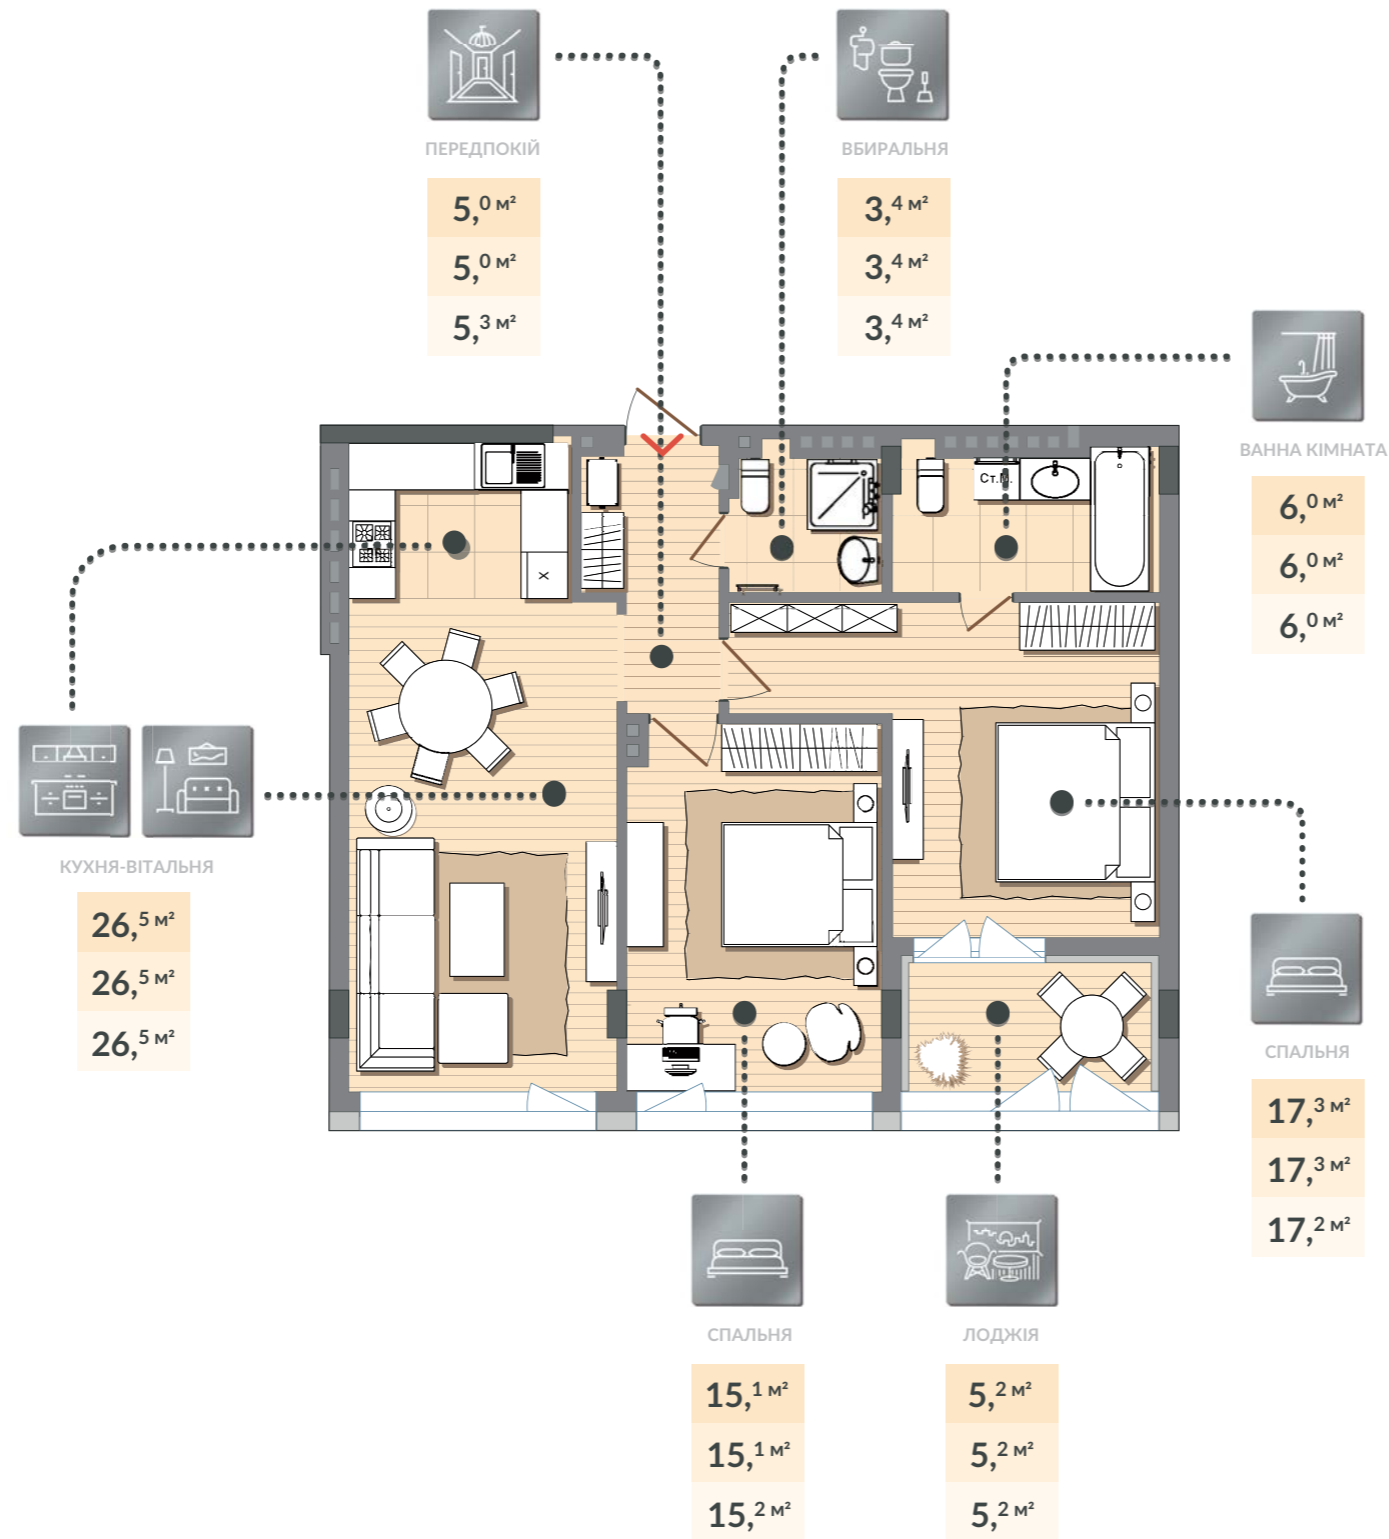

Озеро

<b>02</b> БУДИНОК	<b>1-3</b> СЕКЦІЇ	<b>03</b> ПОВЕРХ

<b>#104</b> КВАРТИРА	ЗАГАЛ. ПЛОЩА 78,5 м <sup>2</sup>	ЖИТЛ. ПЛОЩА 32,4 м <sup>2</sup>
<b>#121</b> КВАРТИРА	ЗАГАЛ. ПЛОЩА 78,5 м <sup>2</sup>	ЖИТЛ. ПЛОЩА 32,4 м <sup>2</sup>
<b>#137</b> КВАРТИРА	ЗАГАЛ. ПЛОЩА 78,3 м <sup>2</sup>	ЖИТЛ. ПЛОЩА 32,4 м <sup>2</sup>

> Вхід до квартири