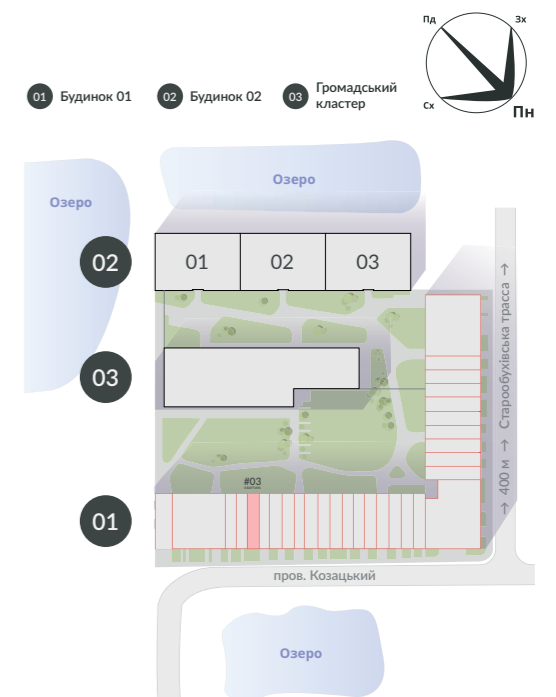

Озеро

01 РІВЕНЬ

02 РІВЕНЬ

01 БУДИНОК	1 СЕКЦІЯ	00-2 ПОВЕРХИ
#03 КВАРТИРА	ЗАГАЛ. ПЛОЩА 155,3 м²	ЖИТЛ. ПЛОЩА 37,4 м²

> Вхід до квартири