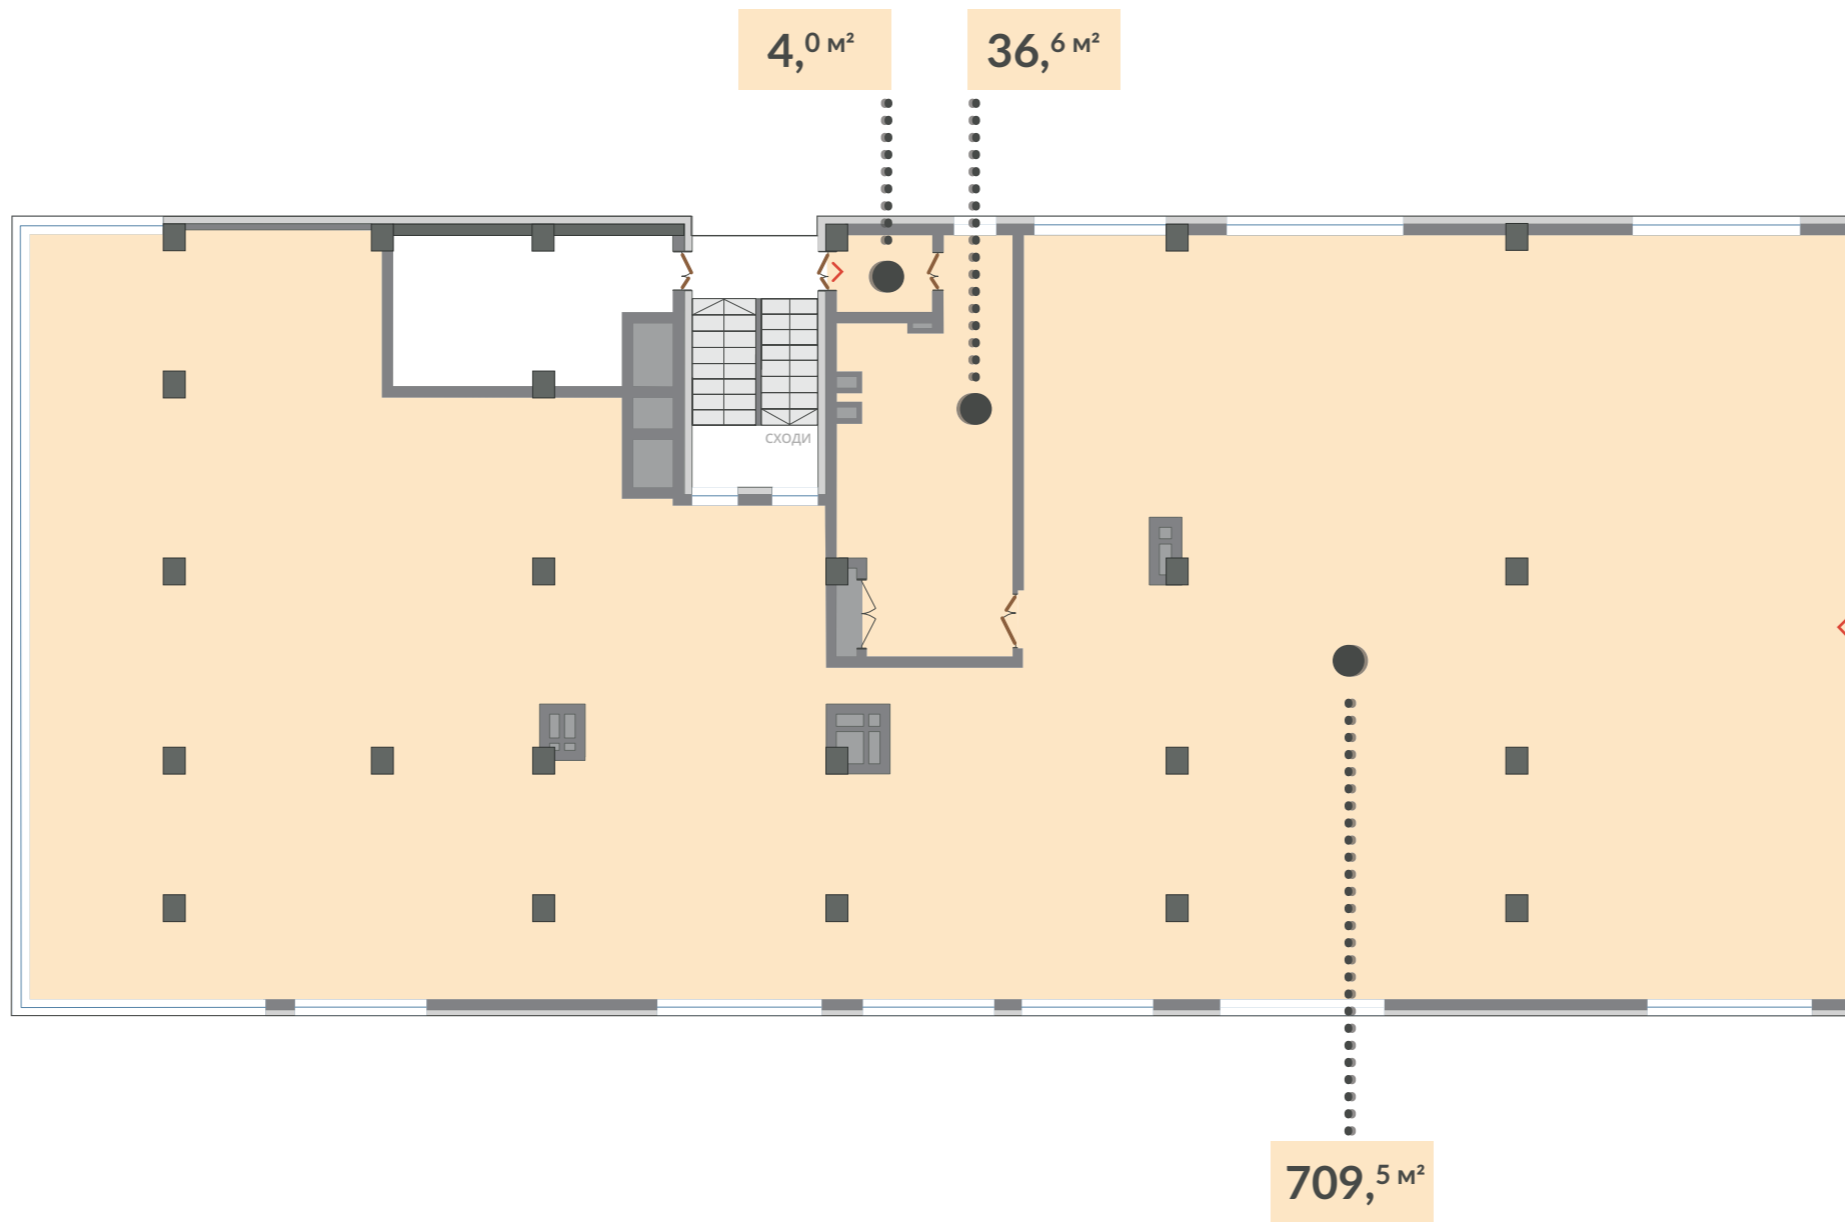

Озеро

03
БУДИНОК

02
ПОВЕРХ

#09
КОМЕРЦІЯ

ЗАГАЛ. ПЛОЩА
750,1 м²

➤ Вхід