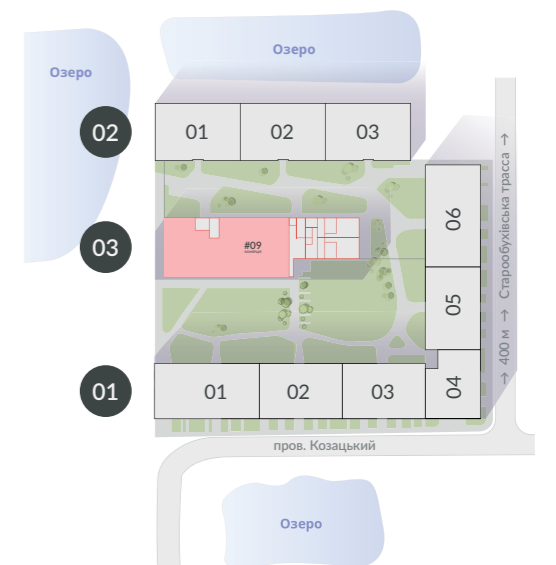

Озеро

03
БУДИНОК

02
ПОВЕРХ

#09
КОМЕРЦІЯ

ЗАГАЛ. ПЛОЩА
750,1 м²

➤ Вхід