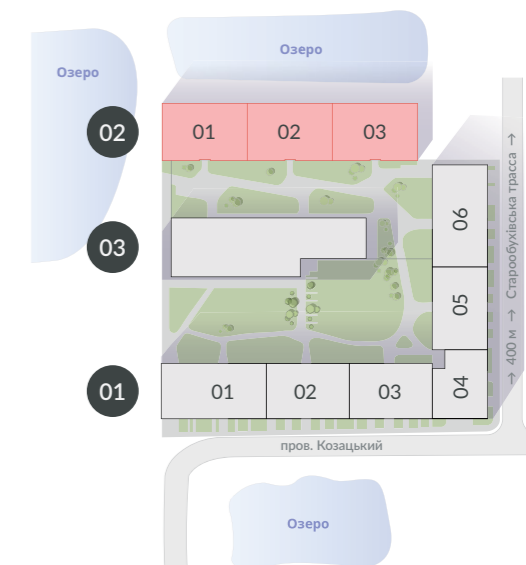

Озеро

02
БУДИНОК

01
ПОБЕРХ

#99	#95
155,7 м²	77,0 м²
131,4 м²	61,1 м²

#115	#111
132,7 м²	61,1 м²
132,0 м²	61,1 м²

#132	#128
131,4 м²	61,1 м²
155,7 м²	77,0 м²

#98	#97
64,6 м²	15,4 м²
52,5 м²	15,1 м²

#96	
98,4 м²	32,0 м²

#114	#113
65,8 м²	15,4 м²
52,6 м²	15,1 м²

#112	
99,6 м²	32,0 м²

#131	
98,4 м²	32,0 м²

#130	#129
52,5 м²	15,1 м²
64,5 м²	15,4 м²

01 Будинок 01 02 Будинок 02 03 Громадський кластер

➤ Вхід до квартири